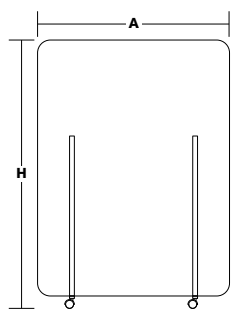

Pensado para espacios dinámicos, permite transformar el uso del espacio de forma rápida y eficaz.

Biombo

Textil: Tablero forrado con textil
Estructura: Acero con ruedas móviles

Medidas:
SPBM 160*75*30

Colores sugeridos

Textiles - RP 001 Gris	Textiles - RP 012 Terra	Textiles - RP 012 Verde
Estructura - E01 Negro	Estructura - E02 Blanco	Estructura - E01 Negro

Biombo
SPBM

Ancho (A)	160cm
Alto (B)	75cm
Prof. (C)	30cm

Información del producto en la web
www.muebles-rojas.com/MODO