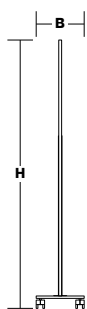

Pensado para espacios dinámicos, permite transformar el uso del espacio de forma rápida y eficaz.

Biombo

Textil: Tablero forrado con textil
Estructura: Acero con ruedas móviles

Medidas:
SPBM 160*75*30

Colores sugeridos

Textiles - RP 001 Gris	Textiles - RP 012 Terra	Textiles - RP 012 Verde
Estructura - E01 Negro	Estructura - E02 Blanco	Estructura - E01 Negro

Biombo
SPBM

Ancho (A)	160cm
Alto (B)	75cm
Prof. (C)	30cm

Información del producto en la web
www.muebles-rojas.com/MODO