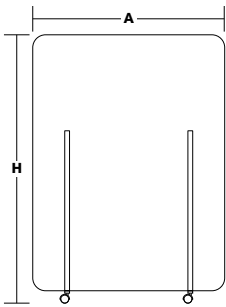

Biombo

Biombo SPBM

Acabados

Textil

Tela personalizable a
consultar

Estructura