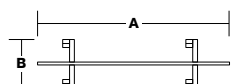

Biombo

Textil: Tablero forrado con textil
Estructura: Acero con ruedas móviles

Medidas:
SPBM 160*75*30

Colores sugeridos

Textiles - RP 001 Gris	Textiles - RP 012 Terra	Textiles - RP 012 Verde
Estructura - E01 Negro	Estructura - E02 Blanco	Estructura - E01 Negro

Biombo
SPBM

Ancho (A)	160cm
Alto (B)	75cm
Prof. (C)	30cm

Información del producto en la web
www.muebles-rojas.com/MODO

Certificados de la
Calidad y Gestión
ISO9001
ISO14001

Todas las dimensiones se expresan en centímetros.
La empresa se reserva el derecho de modificar los productos sin previo aviso.
La información incluida se corresponde con los datos disponibles en el momento de su publicación.
Los colores reproducidos tienen un carácter meramente orientativo.