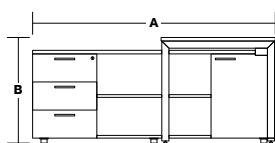

Información del producto en la web
www.muebles-rojas.com/MODO

Certificados de la
Calidad y Gestión
ISO9001
ISO14001