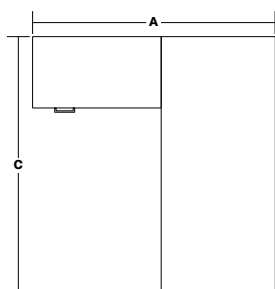

Información del producto en la web
www.muebles-rojas.com/MODO

Certificados de la
Calidad y Gestión
ISO9001
ISO14001