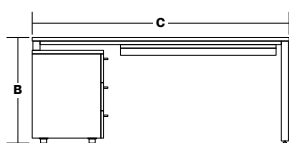

Información del producto en la web
www.muebles-rojas.com/MODO

Certificados de la
Calidad y Gestión
ISO9001
ISO14001