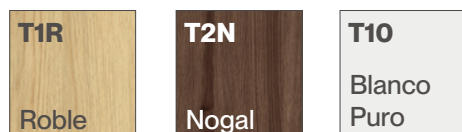

Colores sugeridos

Tapa - T10 Blanco
Estructura - E02
Blanco

Tapa - T1R Roble
Estructura - E01
Negro

Tapa - T2N Nogal
Estructura - E02
Blanco

Mesa Dirección Loom MDL	Ancho (A)	170cm
	Alto (B)	74cm
	Prof. (C)	180cm

Información del producto en la web
www.muebles-rojas.com/MODO

Certificados de la
Calidad y Gestión
ISO9001
ISO14001

Loom

Mesa Dirección

Loom MDL

Acabados

Tapa

*Posibilidad de subida de cables a través de las diferentes patas de la mesa mediante un perforación con el embellecedor de la marca para una estética más minimalista