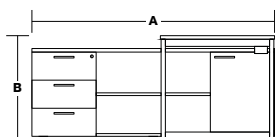

Loom Dirección no es solo una mesa, es una pieza que refuerza la arquitectura del espacio y su carácter profesional.

Loom
Individual - MDL

Tapa:	Laminado melamínico de 25mm
Cantos:	ABS 1mm
Estructura:	Acero 1.5mm con pintura Epoxi
Apoyo en el suelo:	Niveladores PP 30mm
Medidas:	
MDL180	180*170*85

Colores sugeridos

Tapa - T10 Blanco
Estructura - E02
Blanco

Tapa - T1R Roble
Estructura - E01
Negro

Tapa - T2N Nogal
Estructura - E02
Blanco

Mesa Dirección Loom MDL	Ancho (A)	170cm
	Alto (B)	74cm
	Prof. (C)	180cm

Información del producto en la web
www.muebles-rojas.com/MODO

Certificados de la
Calidad y Gestión
ISO9001
ISO14001

Loom

Mesa Dirección

Loom MDL

Acabados

Tapa

*Posibilidad de subida de cables a través de las diferentes patas de la mesa mediante un perforación con el embellecedor de la marca para una estética más minimalista

Canto tapa

Estructura

Top Access

Todas las dimensiones se expresan en centímetros.
La empresa se reserva el derecho de modificar los productos sin previo aviso.
La información incluida se corresponde con los datos disponibles en el momento de su publicación.
Los colores reproducidos tienen un carácter meramente orientativo.