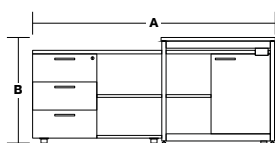

Loom Dirección no es solo una mesa, es una pieza que refuerza la arquitectura del espacio y su carácter profesional.

Loom
Individual - MDL

Tapa:	Laminado melamínico de 25mm
Cantos:	ABS 1mm
Estructura:	Acero 1.5mm con pintura Epoxi
Apoyo en el suelo:	Niveladores PP 30mm
Medidas:	
MDL180	180*170*85

Colores sugeridos

Tapa - T10 Blanco
Estructura - E02
Blanco

Tapa - T1R Roble
Estructura - E01
Negro

Tapa - T2N Nogal
Estructura - E02
Blanco

Mesa Dirección Loom MDL	Ancho (A)	170cm
	Alto (B)	74cm
	Prof. (C)	180cm

Canto tapa

Estructura

Top Access

Todas las dimensiones se expresan en centímetros.
La empresa se reserva el derecho de modificar los productos sin previo aviso.
La información incluida se corresponde con los datos disponibles en el momento de su publicación.
Los colores reproducidos tienen un carácter meramente orientativo.