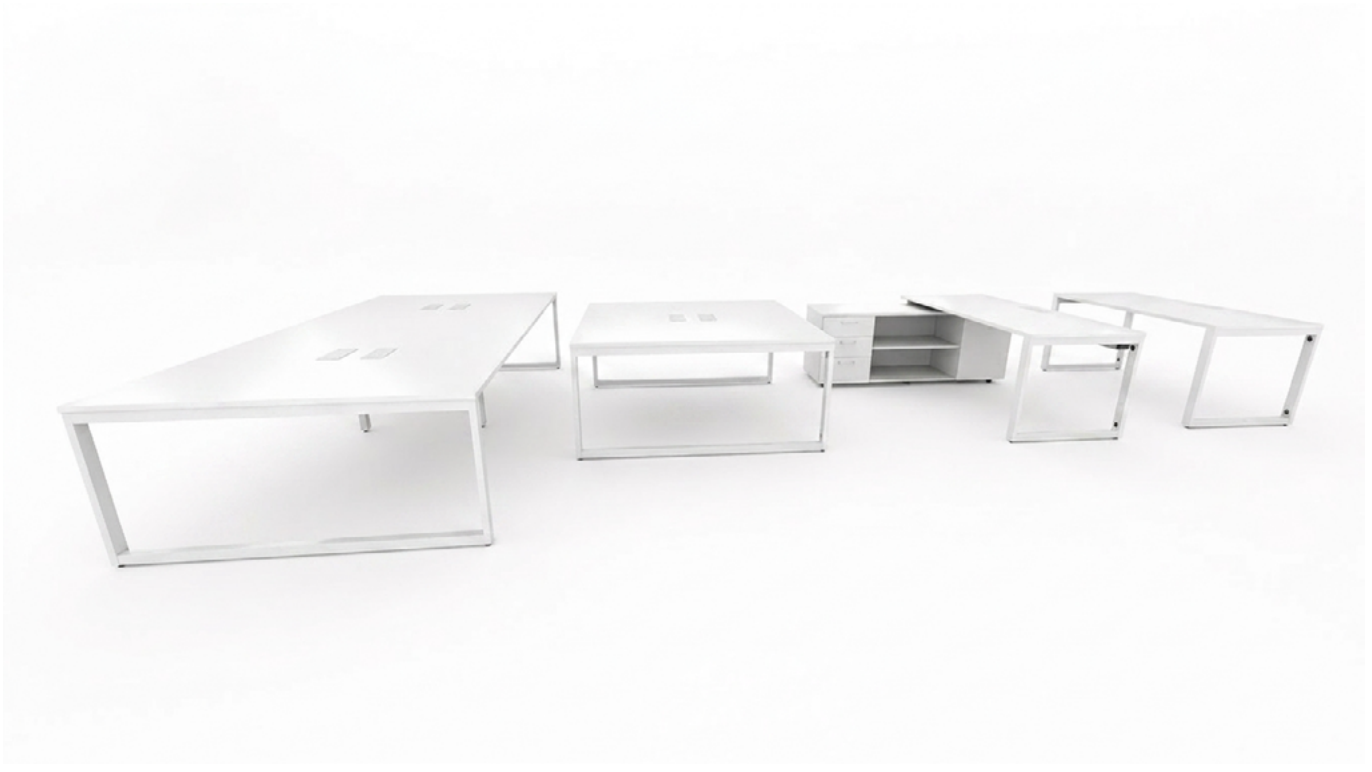

Mesa Dirección

Loom

Loom Dirección traslada el lenguaje arquitectónico de la colección a espacios de mayor representación, donde diseño y presencia adquieren un papel protagonista.

Su estructura tipo patín, continua y ligera, aporta una estética limpia y precisa, capaz de definir entornos directivos contemporáneos con una imagen sólida y coherente. La combinación de tablero técnico de altas prestaciones y estructura metálica garantiza estabilidad, durabilidad y un uso intensivo sin renunciar a la elegancia.

Loom Dirección se concibe como una evolución natural del sistema, permitiendo generar composi-

ciones ordenadas y representativas, manteniendo una identidad visual unificada en todo el proyecto.

Su diseño facilita la integración de electrificación y soluciones de organización, contribuyendo a crear espacios de dirección eficientes, equilibrados y cuidados en cada detalle.

Loom Dirección no es solo una mesa, es una pieza que refuerza la arquitectura del espacio y su carácter profesional.

Loom
Individual - MDL

Tapa:	Laminado melamínico de 25mm
Cantos:	ABS 1mm
Estructura:	Acero 1.5mm con pintura Epoxi
Apoyo en el suelo:	Niveladores PP 30mm
Medidas:	
MDL180	180*170*85

Colores sugeridos

Tapa - T10 Blanco
Estructura - E02
Blanco

Tapa - T1R Roble
Estructura - E01
Negro

Tapa - T2N Nogal
Estructura - E02
Blanco

Mesa Dirección Loom MDL	Ancho (A)	170cm
	Alto (B)	74cm
	Prof. (C)	180cm