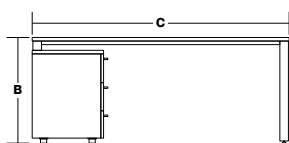

Loom Dirección no es solo una mesa, es una pieza que refuerza la arquitectura del espacio y su carácter profesional.

Loom
Individual - MDL

Tapa:	Laminado melamínico de 25mm
Cantos:	ABS 1mm
Estructura:	Acero 1.5mm con pintura Epoxi
Apoyo en el suelo:	Niveladores PP 30mm
Medidas:	
MDL180	180*170*85

Colores sugeridos

Tapa - T10 Blanco
Estructura - E02
Blanco

Tapa - T1R Roble
Estructura - E01
Negro

Tapa - T2N Nogal
Estructura - E02
Blanco

Mesa Dirección Loom MDL	Ancho (A)	170cm
	Alto (B)	74cm
	Prof. (C)	180cm

Canto tapa

Estructura

Top Access

Todas las dimensiones se expresan en centímetros.
La empresa se reserva el derecho de modificar los productos sin previo aviso.
La información incluida se corresponde con los datos disponibles en el momento de su publicación.
Los colores reproducidos tienen un carácter meramente orientativo.