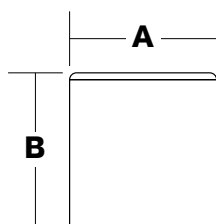

## Puff

**Textil:** Replay FR - Exit Fabrics

**Medidas:**

PFFP 43\*45\*43

**Colores sugeridos**

**Textiles - RP 001**  
Gris

**Textiles - RP 002**  
Terra

**Textiles - RP 020**  
Verde

**Puff**  
PFFP

Ancho (A)	43cm
Alto (B)	45cm
Prof. (C)	43cm

Información del producto en la web  
[www.muebles-rojas.com/MODO](http://www.muebles-rojas.com/MODO)

Certificados de la  
Calidad y Gestión  
ISO9001  
ISO14001