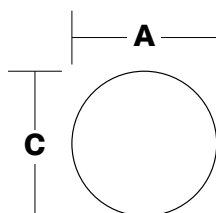

**Puff**  
PFFP

Ancho (A)	43cm
Alto (B)	45cm
Prof. (C)	43cm

Información del producto en la web  
[www.muebles-rojas.com/MODO](http://www.muebles-rojas.com/MODO)

Certificados de la  
Calidad y Gestión  
ISO9001  
ISO14001