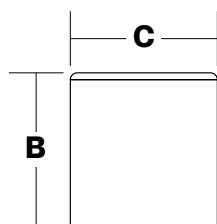

## Puff

**Textil:** Replay FR - Exit Fabrics

**Medidas:**

PFFP 43\*45\*43

**Colores sugeridos**

**Textiles - RP 001**  
Gris

**Textiles - RP 002**  
Terra

**Textiles - RP 020**  
Verde

**Puff**  
PFFP

Ancho (A)	43cm
Alto (B)	45cm
Prof. (C)	43cm

Información del producto en la web  
[www.muebles-rojas.com/MODO](http://www.muebles-rojas.com/MODO)

Certificados de la  
Calidad y Gestión  
ISO9001  
ISO14001