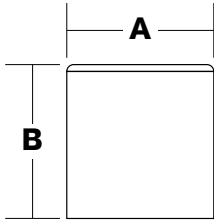

Puff

Puff PFFP

Acabados

Textil

Tela personalizable a
consultar