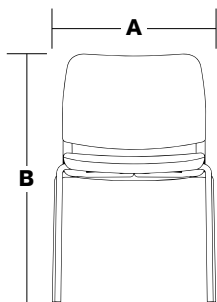

Nex

Silla Colectiva

Nex - SCNEX

Acabados

Color Estructura

Textiles pastilla

Tela personalizable a consultar