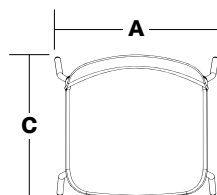

Base: Patas metálicas

Medidas:

SCNEX 51*79*53

Colores sugeridos

Carcasa - NG
Negro
Asiento - RP001
Gris

Carcasa - GR/BL
Gris. Bl
Asiento - RP012
Terra

Carcasa - NG
Negro
Asiento - RP020
Verde

Silla Colectiva
Nex - SCNEX

Ancho (A)	51cm
Alto (B)	79cm
Prof. (C)	53cm

Información del producto en la web
www.muebles-rojas.com/MODO

Certificados de la
Calidad y Gestión
ISO9001
ISO14001

Todas las dimensiones se expresan en centímetros.
La empresa se reserva el derecho de modificar los productos sin previo aviso.
La información incluida se corresponde con los datos disponibles en el momento de su publicación.
Los colores reproducidos tienen un carácter meramente orientativo.