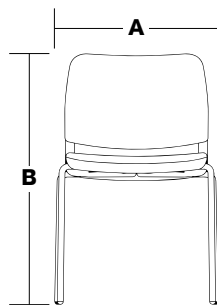

Base: Patas metálicas

Medidas:

SCNEX 51*79*53

Colores sugeridos

Carcasa - NG
Negro
Asiento - RP001
Gris

Carcasa - GR/BL
Gris. Bl
Asiento - RP012
Terra

Carcasa - NG
Negro
Asiento - RP020
Verde

Silla Colectiva
Nex - SCNEX

Ancho (A)	51cm
Alto (B)	79cm
Prof. (C)	53cm

Información del producto en la web
www.muebles-rojas.com/MODO

Certificados de la
Calidad y Gestión
ISO9001
ISO14001

Todas las dimensiones se expresan en centímetros.
La empresa se reserva el derecho de modificar los productos sin previo aviso.
La información incluida se corresponde con los datos disponibles en el momento de su publicación.
Los colores reproducidos tienen un carácter meramente orientativo.