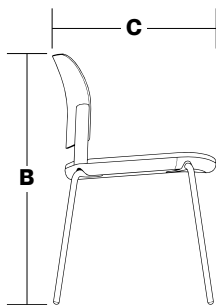

Base: Patas metálicas

Medidas:

SCNEX 51*79*53

Colores sugeridos

Carcasa - NG
Negro
Asiento - RP001
Gris

Carcasa - GR/BL
Gris. Bl
Asiento - RP012
Terra

Carcasa - NG
Negro
Asiento - RP020
Verde

Silla Colectiva
Nex - SCNEX

Ancho (A)	51cm
Alto (B)	79cm
Prof. (C)	53cm

Información del producto en la web
www.muebles-rojas.com/MODO

Certificados de la
Calidad y Gestión
ISO9001
ISO14001

Todas las dimensiones se expresan en centímetros.
La empresa se reserva el derecho de modificar los productos sin previo aviso.
La información incluida se corresponde con los datos disponibles en el momento de su publicación.
Los colores reproducidos tienen un carácter meramente orientativo.