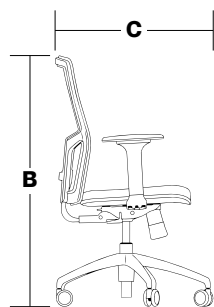

Información del producto en la web
www.muebles-rojas.com/MODO

Certificados de la
Calidad y Gestión
ISO9001
ISO14001

Todas las dimensiones se expresan en centímetros.
La empresa se reserva el derecho de modificar los productos sin
previo aviso.
La información incluida se corresponde con los datos disponibles en
el momento de su publicación.
Los colores reproducidos tienen un carácter meramente orientativo.