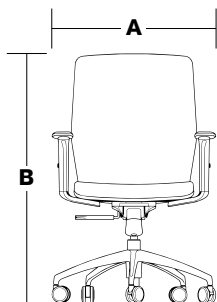

Colores sugeridos

Silla Operativa Trac - SOTRAC

| | |
|-----------|-------|
| Ancho (A) | 67cm |
| Alto (B) | 103cm |
| Prof. (C) | 52cm |

Carcasa - NG
Negro
Asiento - RP001
Gris

Carcasa - GR/BL
Gris. Bl
Asiento - RP012
Terra

Carcasa - NG
Negro
Asiento - RP020
Verde

Información del producto en la web
www.muebles-rojas.com/MODO

Certificados de la
Calidad y Gestión
ISO9001
ISO14001

Todas las dimensiones se expresan en centímetros.
La empresa se reserva el derecho de modificar los productos sin
previo aviso.
La información incluida se corresponde con los datos disponibles en
el momento de su publicación.
Los colores reproducidos tienen un carácter meramente orientativo.

Trac

Silla Operativa

Trac - SOTRAC

Acabados

Carcasa

A consultar
s/proyecto

Textiles asiento

Tela personalizable a
consultar