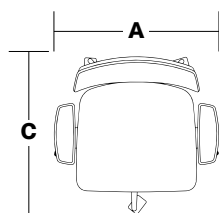

Información del producto en la web
www.muebles-rojas.com/MODO

Certificados de la
Calidad y Gestión
ISO9001
ISO14001

Todas las dimensiones se expresan en centímetros.
La empresa se reserva el derecho de modificar los productos sin
previo aviso.
La información incluida se corresponde con los datos disponibles en
el momento de su publicación.
Los colores reproducidos tienen un carácter meramente orientativo.