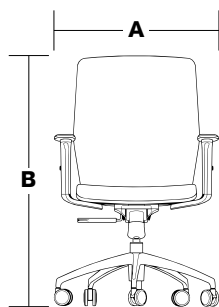

Trac

| | |
|------------------|---|
| Respaldo: | Polipropileno y fibra de vidrio Malla técnica transpirable |
| Asiento: | Tapizado |
| Brazos: | Polipropileno de alta resistencia |
| Medidas: | |
| SOTRAC | 67*103*52 |

Colores sugeridos

Silla Operativa Trac - SOTRAC

| | |
|-----------|-------|
| Ancho (A) | 67cm |
| Alto (B) | 103cm |
| Prof. (C) | 52cm |

Carcasa - NG
Negro
Asiento - RP001
Gris

Carcasa - GR/BL
Gris. Bl
Asiento - RP012
Terra

Carcasa - NG
Negro
Asiento - RP020
Verde

Información del producto en la web
www.muebles-rojas.com/MODO

Certificados de la
Calidad y Gestión
ISO9001
ISO14001

Todas las dimensiones se expresan en centímetros.
La empresa se reserva el derecho de modificar los productos sin
previo aviso.
La información incluida se corresponde con los datos disponibles en
el momento de su publicación.
Los colores reproducidos tienen un carácter meramente orientativo.